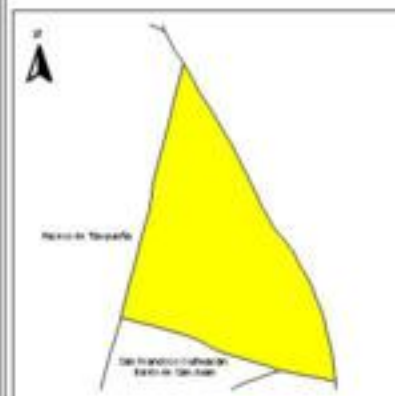

EVALUA DF
Consejo de Evaluación del
Desarrollo Social del
Distrito Federal

ÍNDICE DE DESARROLLO SOCIAL

Delegación: Coyoacán
Colonia: San Francisco Cuhuacán
Barrio La Magdalena
Grado de desarrollo: Bajo

Grado de Desarrollo Social

-  Muy bajo
-  Bajo
-  Medio
-  Alto
-  Sin dato

0.05 0 0.05 0.1 Kilómetros

Fuente: Elaboración propia con datos de Seduvi e INEGI